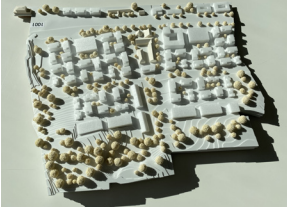

1001 - 2. RG

Architekten

bjp | bläser jansen partner
GbR
Hendrik Jansen,
Prof. Dr.-Ing., Stadtplaner
Daniel Bläser, Dr.-Ing.,
Stadtplaner

Landschaftsarchitekten

studiofutura |
Basta Smerghetto Veronese
GbR
Matteo Basta Dipl.-Ing.
Landschaftsarchitekt
Arch.Kammer Cuneo Italien

weitere Mitwirkende

V.Rosenberg, J. Jost, J. Koban, T.
Nowoczyn, J. Straubinger,
Dr. L. Veronese, M. Desmond