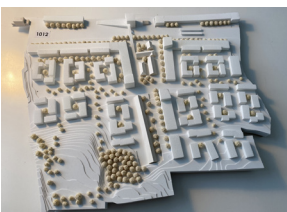

1012 - 2. PREIS

Architekten
arc Architekten Partner-
schaft mbB
Manfred Brennecke
Volker Kilian
Stefan Kohlmeier
Michael Leidl
Florian Riesinger

Landschaftsarchitekten
FreiRaumArchitekten
Susanne Wamsler
Bernd Rohloff
Rupert Wirzmüller

weitere Mitwirkende
Mitarbeiter:
S. Ammer,
A. Nalbandian, T. Beck