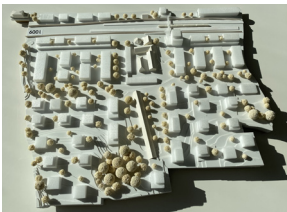

1009 - 3. PREIS

Architekten
Architekturbüro Schmuck
Johann Schmuck, Dipl.-Ing.
Architekt, Stadtplaner

Landschaftsarchitekten
Heide-Marie Eitner
Landschaftsarchitekten

weitere Mitwirkende
Mitarbeiter:
M. Gemsjäger, J. Schmuck, A.
Gelabery, P. Schmuck