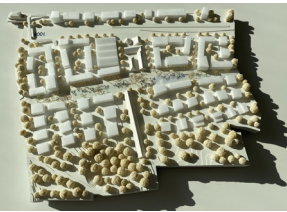

Landschaftsarchitekten
toponauten GmbH
Dipl.-Ing. Felix Metzler

weitere Mitwirkende
Mitarbeiter:
J. Peisl, T. Finkl,
C. Seibüchler

1008 - 2. RG

Architekten
MORPHO-LOGIC
Michael Gebhard M.Sc.
Dipl.-Ing., Architekt,
Prof. Ingrid Burgstaller M.Sc.
Dipl.-Ing., Architektin