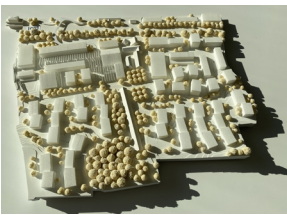

1002 - 1. PREIS

Architekten

PALAIS MAI Gesellschaft von
Architekten und Stadtpla-
nern MBH
Dipl.-Ing. Patrick von Ridder

Landschaftsarchitekten

die-grille
selbstständige
Landschaftsarchitekten
Harry Dobrzanski

weitere Mitwirkende

L. Hugler, V. Salm,
T. Kunkel
M. Höfer
Hilfskräfte: Neubauer Modellbau